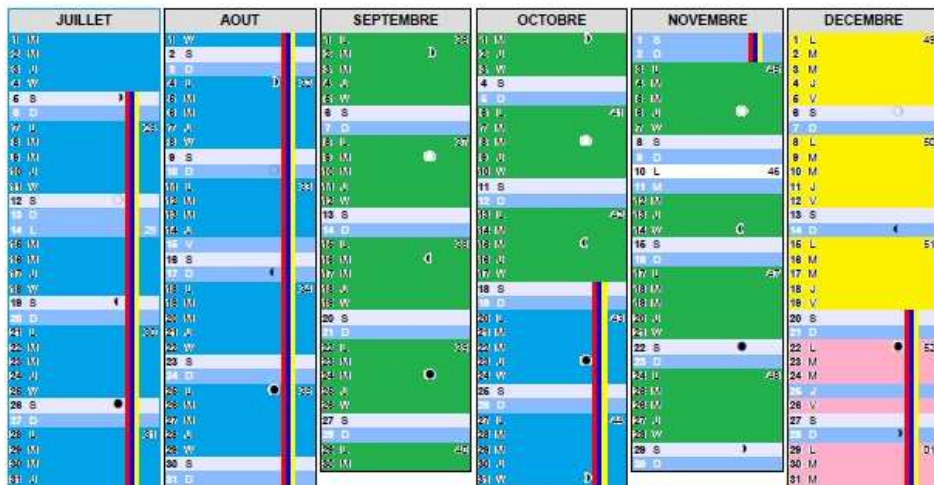

Calendrier 2014 LES ANGLÉS avec les tarifs

755€
 695€
 595€
 495€

ZONE A
 ZONE B
 ZONE C