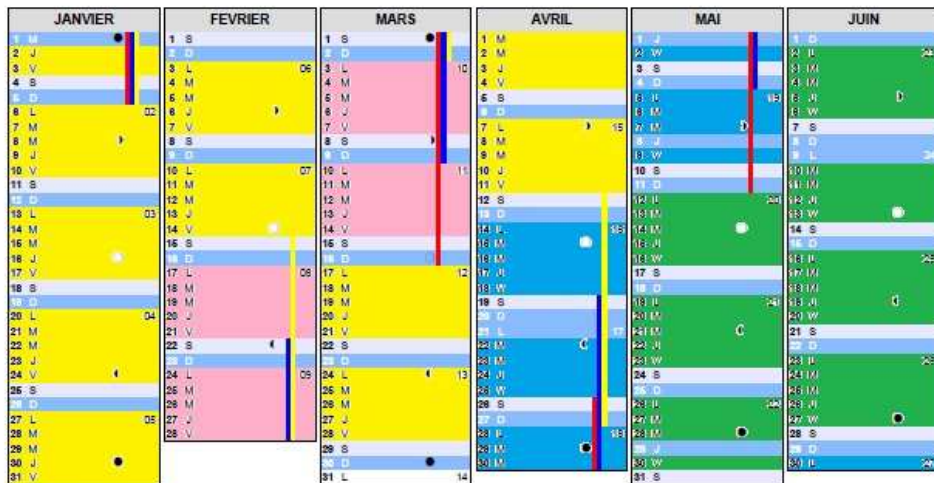

Calendrier 2014 LES ANGLÉS avec les tarifs

755€
 695€
 595€
 495€

ZONE A
 ZONE B
 ZONE C