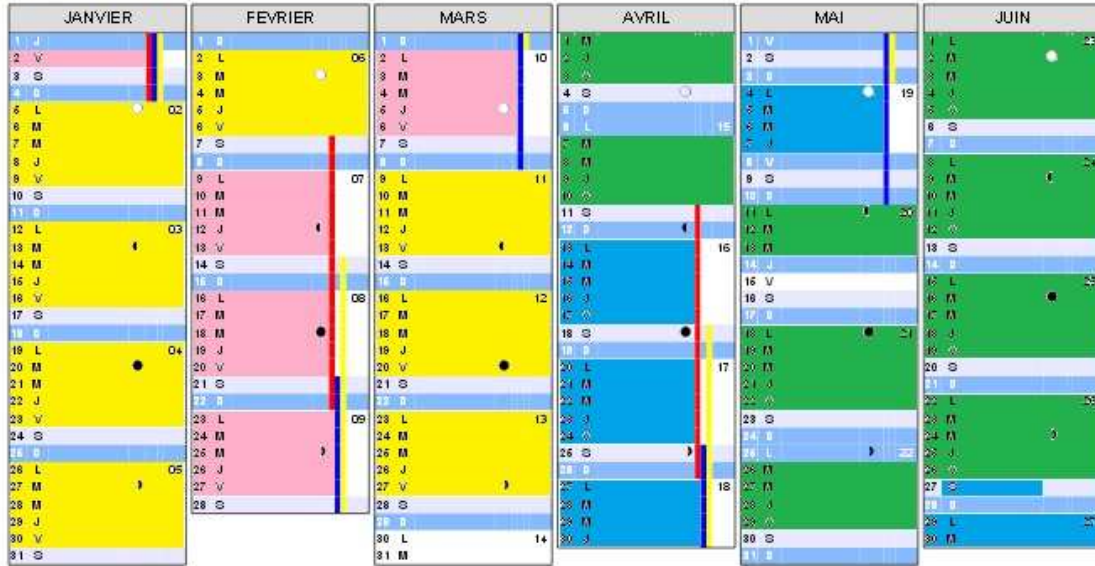

# Calendrier 2015

755€
 695€
 595€
 495€

ZO MEA
  ZONEB
  ZO MEC