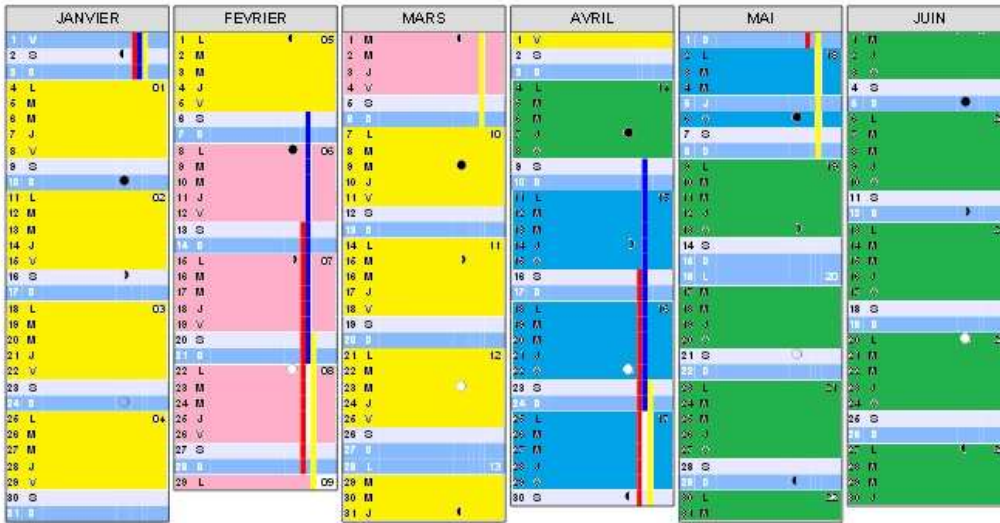

Calendrier 2016 LES ANGLÉS avec tarifs

755€
 695€
 595€
 495€

20 NEA 20 NEB 20 NEC